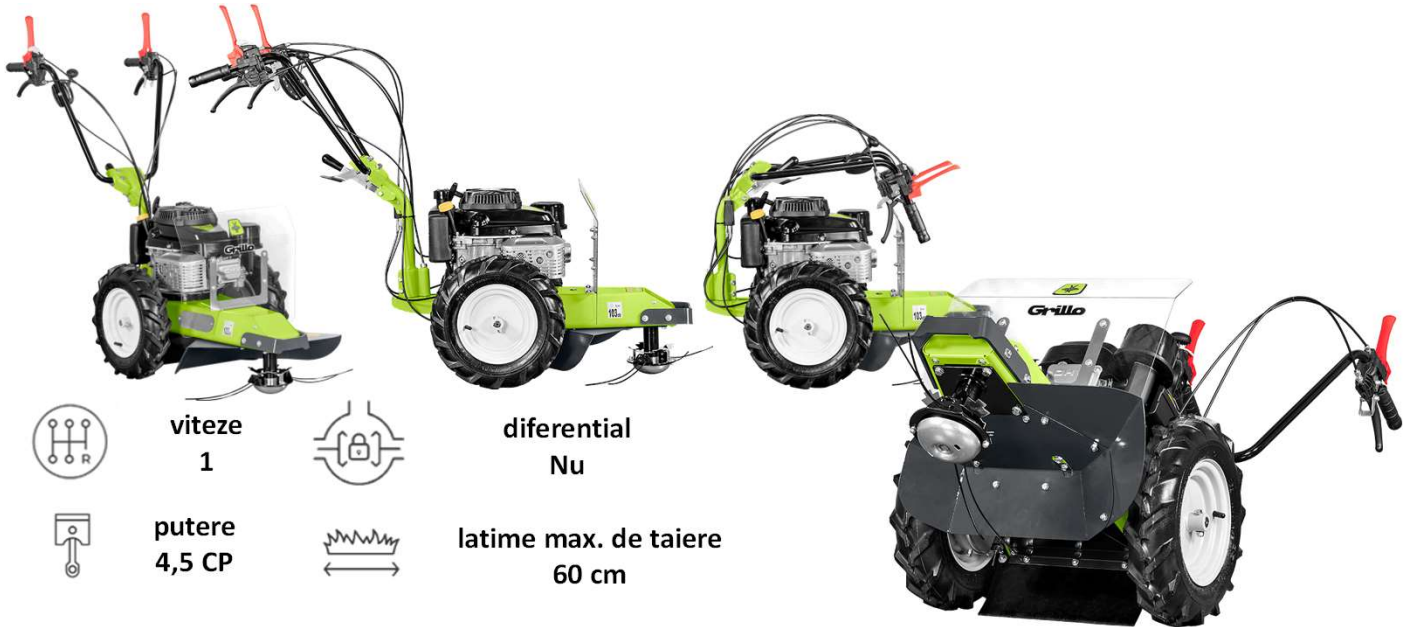

## HWT 700 SUPERTRAC

viteze  
1

diferential  
Nu

putere  
4,5 CP

latime max. de taiere  
60 cm

Motorizare

Kawasaki FJ180V

Combustibil

Benzină

Putere (kW/CP)

3,4/ 4,5

Pornire

Manual

Optional accesorii pentru taiere diametru lemn  $\leq 8$ cm